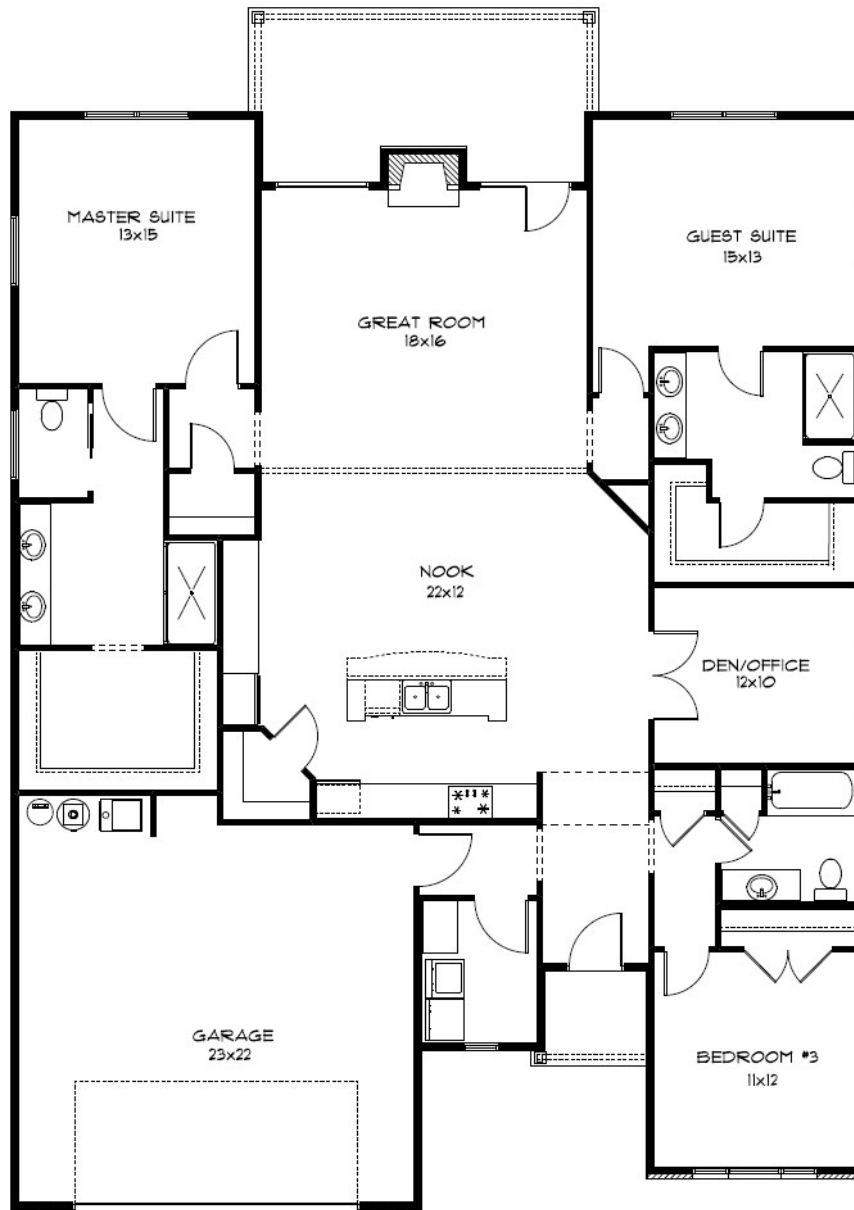

THE CONRAD

2228 sqft