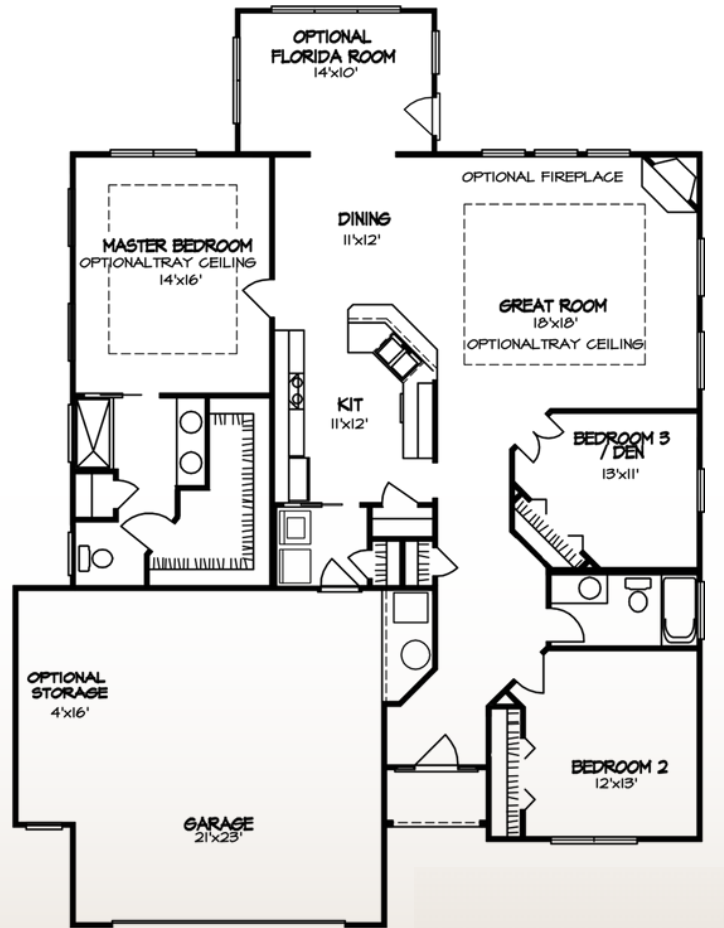

# FLOOR PLAN

**THE  
LAKEVIEW**

**1811** sqft

3

2

2-3

📞 765-490-2833

www.citationhomes.com