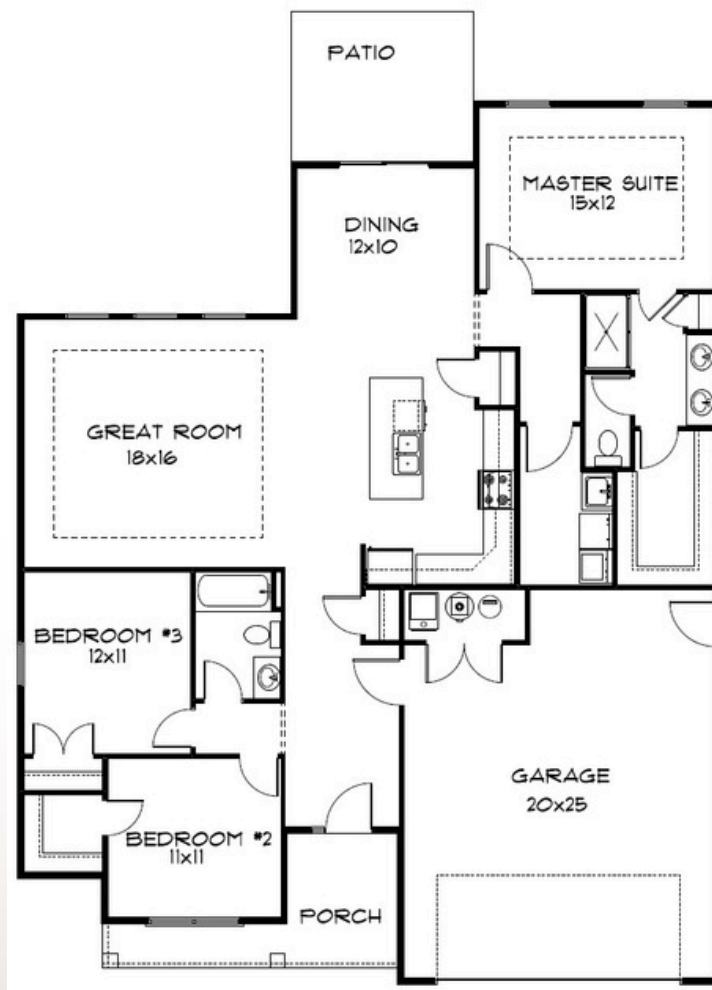

FLOOR PLAN

**THE
OAKLEY**

1667 sqft

3

2

2-3